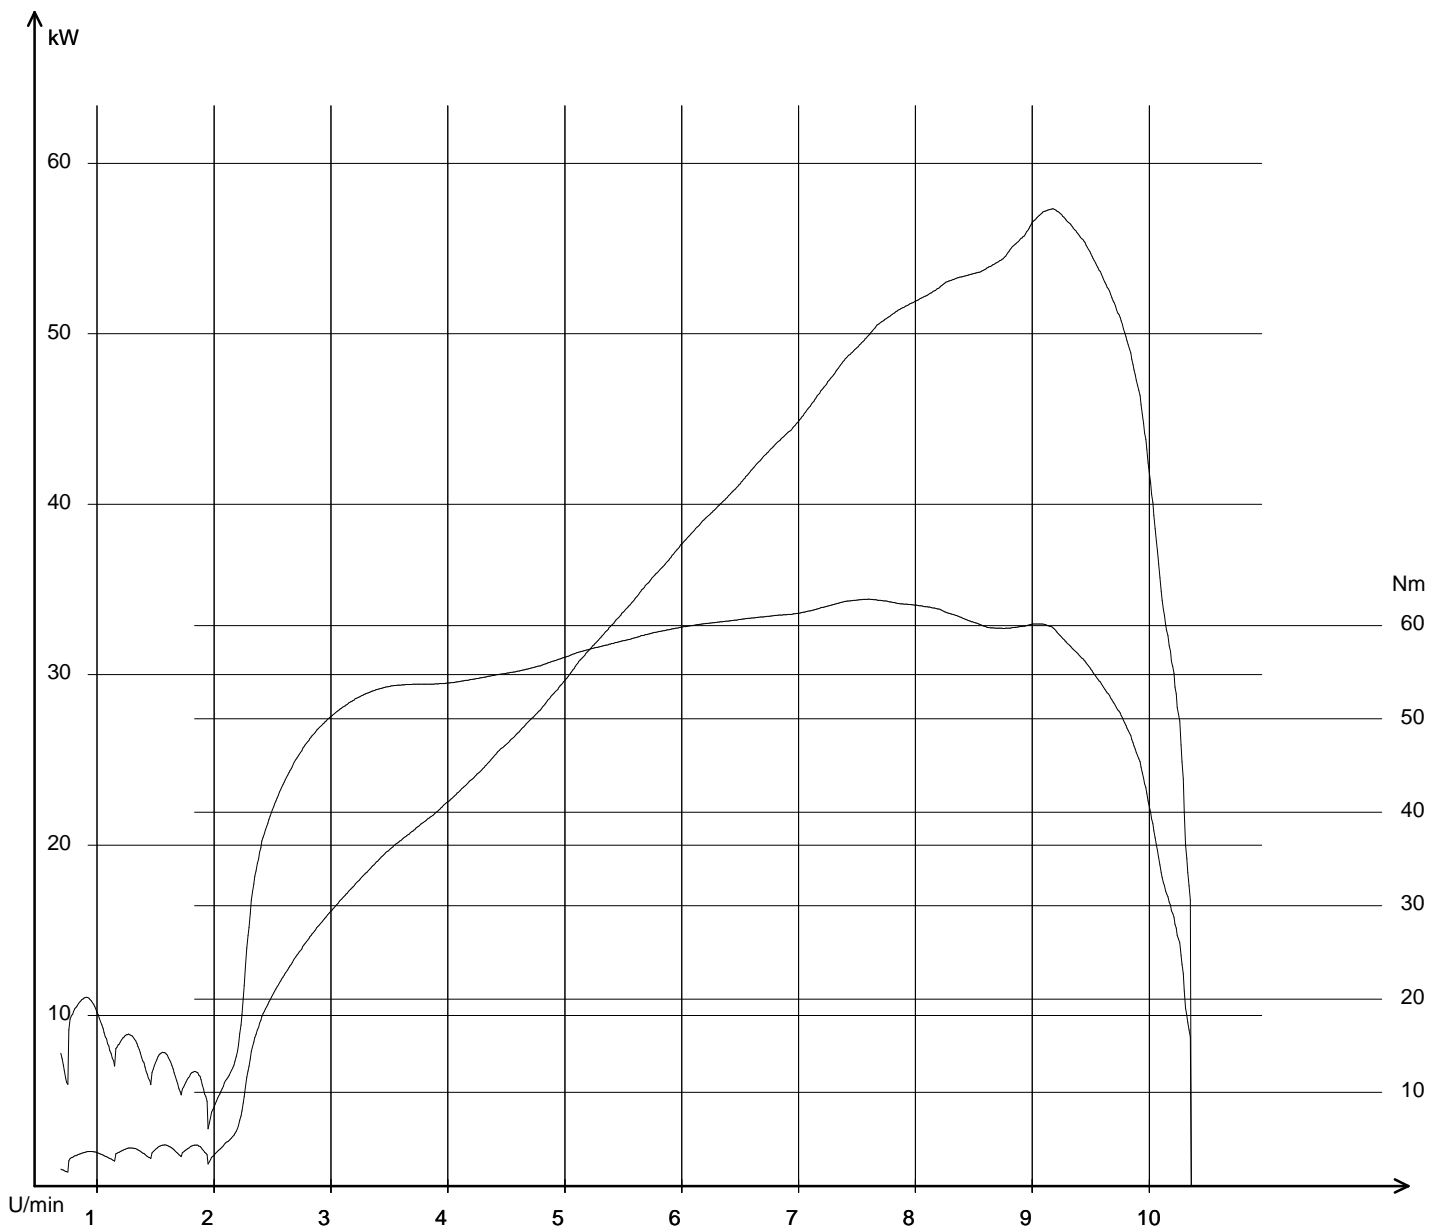

Öffnungszeiten:

Montag- Freitag

9.00 Uhr- 12.00 Uhr und 14 Uhr- 18 Uhr

Samstag

9 Uhr- 12 Uhr oder nach Vereinbarung.

17.08.2012 / 13:55:01

SV 650-Zero Fast 17.08.2012 / 13:52:33 / 222,2 km/h

Pmax: 57,314 kW - 9169 U/min max Nm: 62,7 - 7600 U/min - km

Info: Pmax Kupplung nach DIN korrigiert: 63,66 kW (86,58 PS)

Energy under control

BikerOffice TRAKTAL T 2

www.Traktal.com